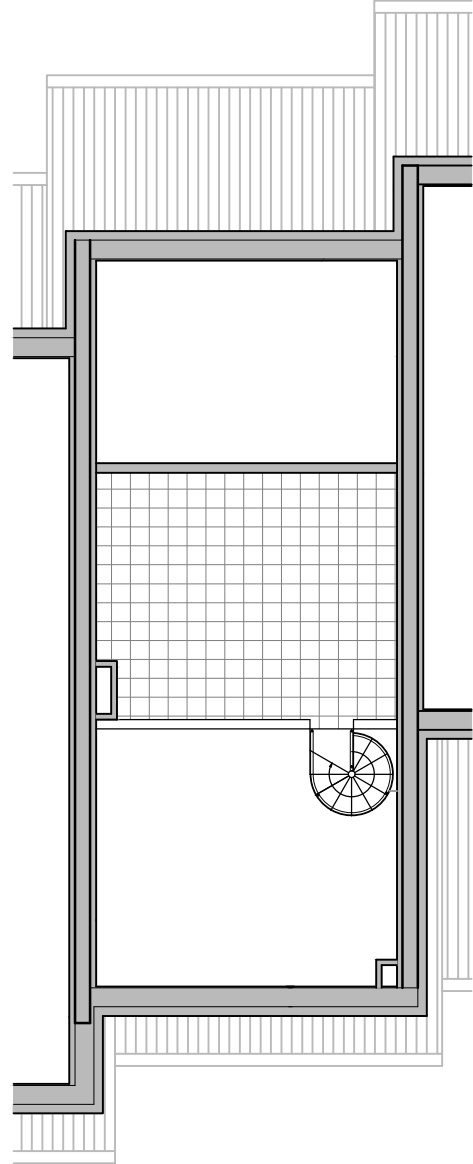

BELLAGIO LAKE RESORT
WATERFRONT
LEZZENO COMO LAKE

Lotto 3
Lot 3
участь 3

Unità G
Unit G
часть G

SUPERFICIE LORDA - 97 mq

GROSS AREA - 97 sqm

общая площадь - 97 кв.м

SUPERFICIE TERRAZZI - 16 mq

TERRACE - 16 sqm

Площадь террасы - 16 кв.м

SUPERFICIE GIARDINO - 16 mq

GARDEN - 16 sqm

сад - 16 кв.м

2 BOX

2 GARAGES

два гаража

POSTO BARCA

BOAT SPACE

причал

PLANIMETRIA GENERALE

MASTERPLAN

генеральный план

PIANO TERRA GROUND FLOOR

первый этаж

La presente planimetria è puramente indicativa e non costituisce vincolo contrattuale

This plan is indicativa only and does not constitute a contractual commitment

данный план является ориентировочным не представляем собой контрактных обязательств

PIANO PRIMO FIRST FLOOR второй этаж

PIANO SECONDO SECOND FLOOR третий этаж