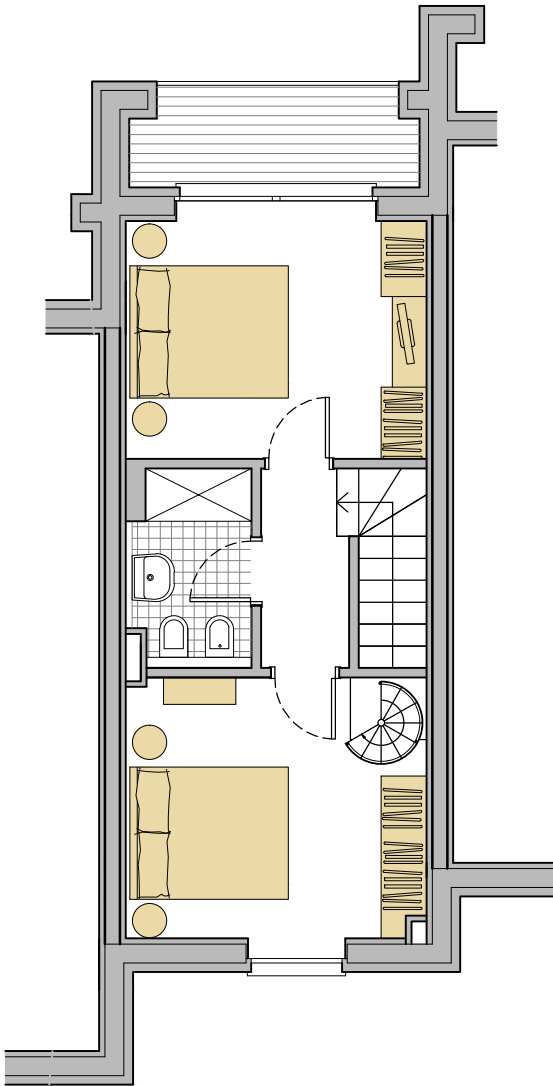

BELLAGIO LAKE RESORT
WATERFRONT
LEZZENO COMO LAKE

Lotto 3
Lot 3
участь 3

Unità G
Unit G
часть G

SUPERFICIE LORDA - 97 mq

GROSS AREA - 97 sqm

общая площадь - 97 кв.м

SUPERFICIE TERRAZZI - 16 mq

TERRACE - 16 sqm

Площадь террасы - 16 кв.м

SUPERFICIE GIARDINO - 16 mq

GARDEN - 16 sqm

сад - 16 кв.м

2 BOX

2 GARAGES

два гаража

POSTO BARCA

BOAT SPACE

причал

PLANIMETRIA GENERALE

MASTERPLAN

генеральный план

PIANO TERRA GROUND FLOOR

первый этаж

La presente planimetria è puramente indicativa e non costituisce vincolo contrattuale

This plan is indicativa only and does not constitute a contractual commitment

данный план является ориентировочным не представляем собой контрактных обязательств

PIANO PRIMO FIRST FLOOR второй этаж

PIANO SECONDO SECOND FLOOR третий этаж