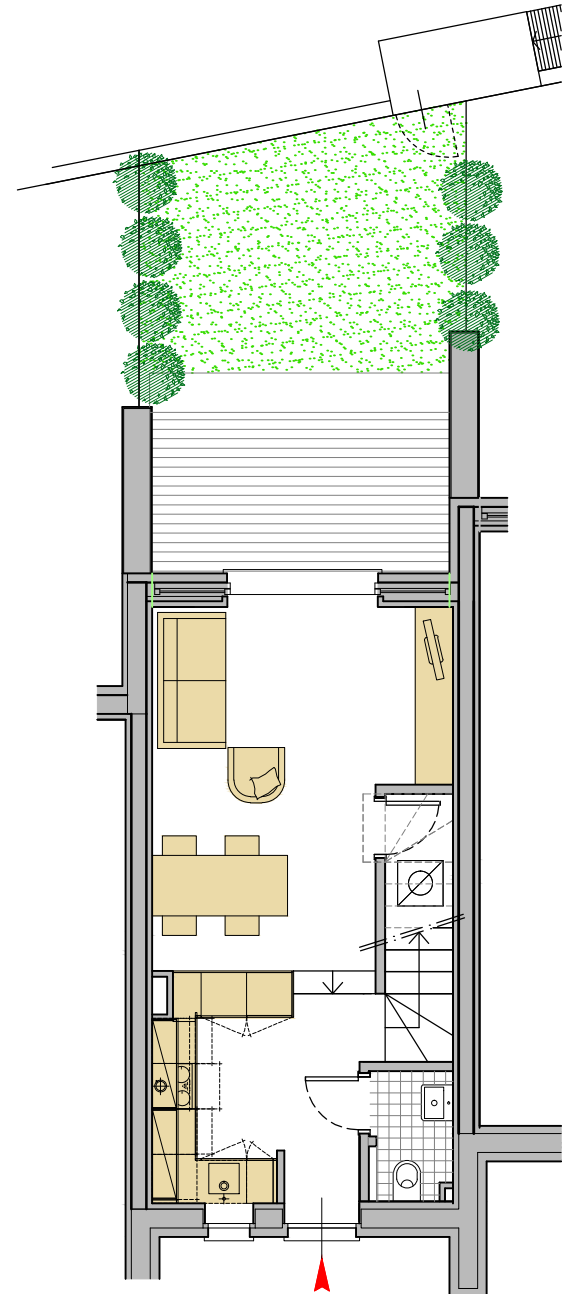

BELLAGIO LAKE RESORT
WATERFRONT
LEZZENO COMO LAKE

Lotto 3
Lot 3
участь 3

Unità G
Unit G
часть G

SUPERFICIE LORDA - 97 mq

GROSS AREA - 97 sqm

общая площадь - 97 кв.м

SUPERFICIE TERRAZZI - 16 mq

TERRACE - 16 sqm

Площадь террасы - 16 кв.м

SUPERFICIE GIARDINO - 16 mq

GARDEN - 16 sqm

сад - 16 кв.м

2 BOX

2 GARAGES

два гаража

POSTO BARCA

BOAT SPACE

причал

PLANIMETRIA GENERALE

MASTERPLAN

генеральный план

PIANO TERRA GROUND FLOOR

первый этаж

La presente planimetria è puramente indicativa e non costituisce vincolo contrattuale

This plan is indicativa only and does not constitute a contractual commitment

данный план является ориентировочным не представляем собой контрактных обязательств

PIANO PRIMO FIRST FLOOR второй этаж

PIANO SECONDO SECOND FLOOR третий этаж