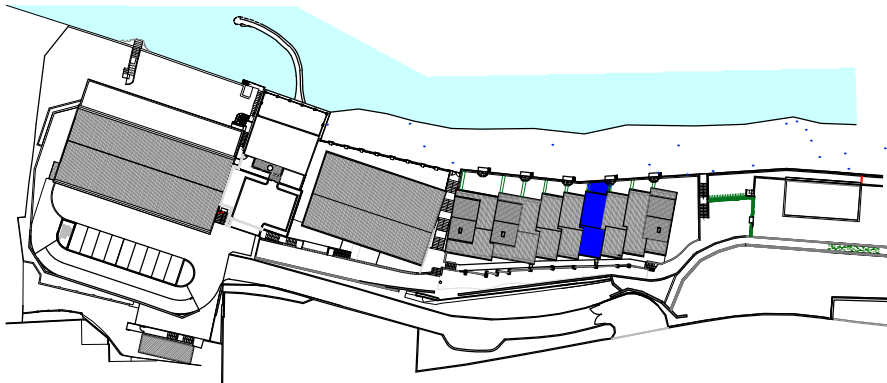

BELLAGIO LAKE RESORT
WATERFRONT
LEZZENO COMO LAKE

Lotto 3
Lot 3
участь 3

Unità G
Unit G
часть G

SUPERFICIE LORDA - 97 mq

GROSS AREA - 97 sqm

общая площадь - 97 кв.м

SUPERFICIE TERRAZZI - 16 mq

TERRACE - 16 sqm

Площадь террасы - 16 кв.м

SUPERFICIE GIARDINO - 16 mq

GARDEN - 16 sqm

сад - 16 кв.м

2 BOX

2 GARAGES

два гаража

POSTO BARCA

BOAT SPACE

причал

PLANIMETRIA GENERALE

MASTERPLAN

генеральный план

PIANO TERRA GROUND FLOOR

первый этаж

La presente planimetria è puramente indicativa e non costituisce vincolo contrattuale

This plan is indicativa only and does not constitute a contractual commitment

данный план является ориентировочным не представляем собой контрактных обязательств

PIANO PRIMO FIRST FLOOR второй этаж

PIANO SECONDO SECOND FLOOR третий этаж