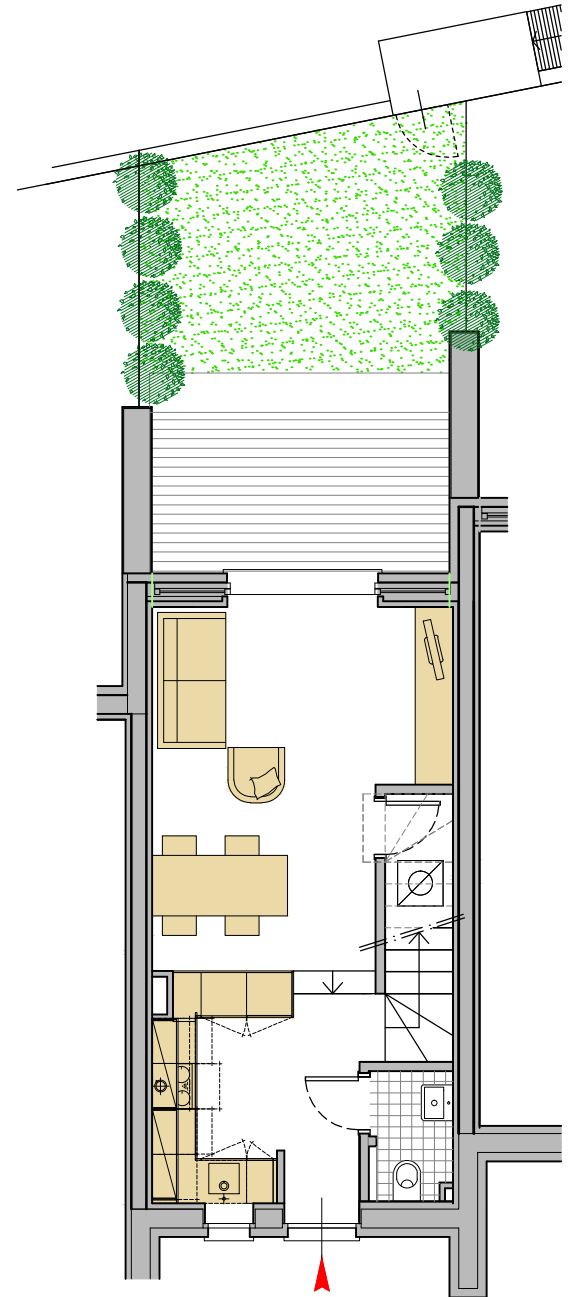

BELLAGIO LAKE RESORT
WATERFRONT
LEZZENO COMO LAKE

Lotto 3
Lot 3
участь 3

Unità G
Unit G
часть G

SUPERFICIE LORDA - 97 mq

GROSS AREA - 97 sqm

общая площадь - 97 кв.м

SUPERFICIE TERRAZZI - 16 mq

TERRACE - 16 sqm

Площадь террасы - 16 кв.м

SUPERFICIE GIARDINO - 16 mq

GARDEN - 16 sqm

сад - 16 кв.м

2 BOX

2 GARAGES

два гаража

POSTO BARCA

BOAT SPACE

причал

PLANIMETRIA GENERALE

MASTERPLAN

генеральный план

PIANO TERRA GROUND FLOOR

первый этаж

La presente planimetria è puramente indicativa e non costituisce vincolo contrattuale

This plan is indicativa only and does not constitute a contractual commitment

данный план является ориентировочным не представляем собой контрактных обязательств

PIANO PRIMO FIRST FLOOR второй этаж

PIANO SECONDO SECOND FLOOR третий этаж