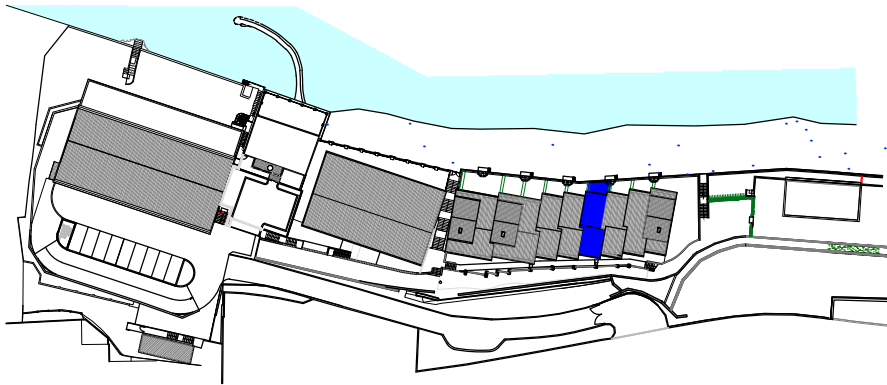

BELLAGIO LAKE RESORT
WATERFRONT
LEZZENO COMO LAKE

Lotto 3
Lot 3
участь 3

Unità G
Unit G
часть G

SUPERFICIE LORDA - 97 mq

GROSS AREA - 97 sqm

общая площадь - 97 кв.м

SUPERFICIE TERRAZZI - 16 mq

TERRACE - 16 sqm

Площадь террасы - 16 кв.м

SUPERFICIE GIARDINO - 16 mq

GARDEN - 16 sqm

сад - 16 кв.м

2 BOX

2 GARAGES

два гаража

POSTO BARCA

BOAT SPACE

причал

PLANIMETRIA GENERALE

MASTERPLAN

генеральный план

PIANO TERRA GROUND FLOOR

первый этаж

La presente planimetria è puramente indicativa e non costituisce vincolo contrattuale

This plan is indicativa only and does not constitute a contractual commitment

данный план является ориентировочным не представляем собой контрактных обязательств

PIANO PRIMO FIRST FLOOR второй этаж

PIANO SECONDO SECOND FLOOR третий этаж