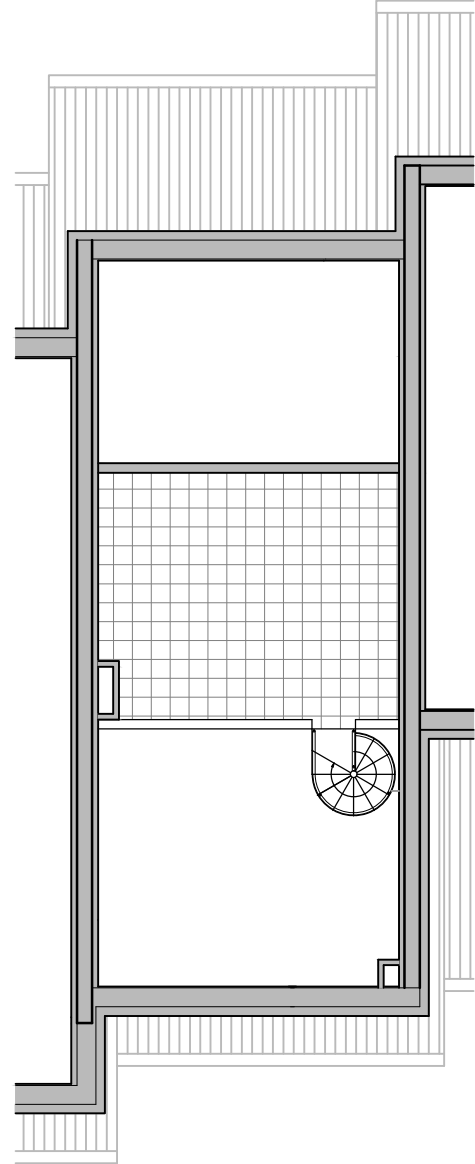

BELLAGIO LAKE RESORT
WATERFRONT
LEZZENO COMO LAKE

Lotto 3
Lot 3
участь 3

Unità G
Unit G
часть G

SUPERFICIE LORDA - 97 mq

GROSS AREA - 97 sqm

общая площадь - 97 кв.м

SUPERFICIE TERRAZZI - 16 mq

TERRACE - 16 sqm

Площадь террасы - 16 кв.м

SUPERFICIE GIARDINO - 16 mq

GARDEN - 16 sqm

сад - 16 кв.м

2 BOX

2 GARAGES

два гаража

POSTO BARCA

BOAT SPACE

причал

PLANIMETRIA GENERALE

MASTERPLAN

генеральный план

PIANO TERRA GROUND FLOOR

первый этаж

La presente planimetria è puramente indicativa e non costituisce vincolo contrattuale

This plan is indicativa only and does not constitute a contractual commitment

данный план является ориентировочным не представляем собой контрактных обязательств

PIANO PRIMO FIRST FLOOR второй этаж

PIANO SECONDO SECOND FLOOR третий этаж